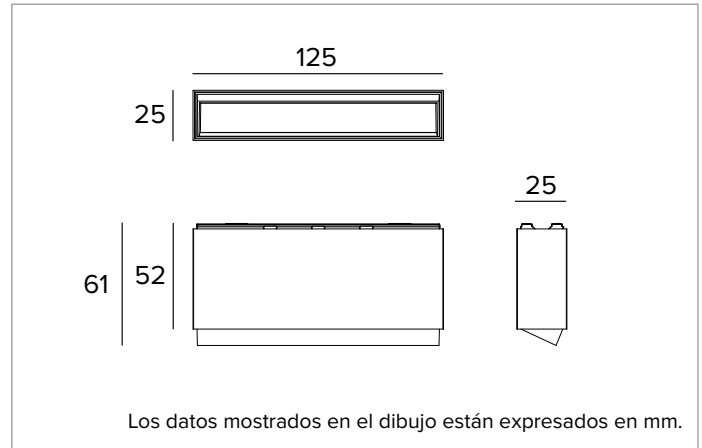

2T0120 | OZ Módulo luminoso - Wall Washer

Módulos luminosos de Led Wall Washer magnéticos, alimentados a bajísima tensión

	3000K	H(m)	D1(m)	D2(m)	E _{max} (lx)		
	Ra90	35°	77°				
	Fixture Power	8W	1	0.67	1.65	369	
	Source Flux	654lm	2	1.34	3.30	92	
	Fixture Flux	420lm	3	2.00	4.95	41	
	Efficacy	51lm/W	4	2.67	6.60	23	
TS1842	I _{max} =610cd/klm	I _{max}	399cd	5	3.34	8.24	15

CARACTERÍSTICAS LUMINOTÉCNICAS

Sistema óptico Wall Washer: reflector de aluminio anodizado de alta reflectancia, filtro holográfico difusor, marco en policarbonato negro.
Óptica: WALL WASHER
Eficiencia óptica: 64%
Flujo luminaria: 420lm
Rendimiento luminoso: 51lm/W
Seguridad fotobiológica: Conforme al grupo de riesgo RG1 (Riesgo Bajo)

CARACTERÍSTICAS MECÁNICAS

Cuerpo de aluminio fundido a presión barnizado en negro. Dimensiones 125x25mm.
Color y acabado: Negro profundo
Dimensiones: 25x125mm
Peso: 0,24Kg
Versión: STANDARD
Grado de protección: IP20